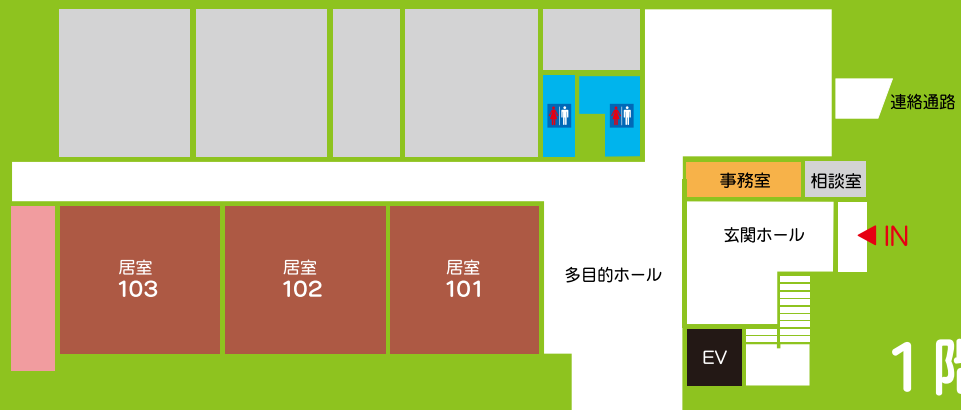

指定訪問入浴介護事業所

豊園荘

ケアハウスファミリア

施設のごあんない

施設のごあんない

ケアハウス ファミリア

4階

3階

2階

1階

施設のごあんない

デイサービスセンター 豊園荘