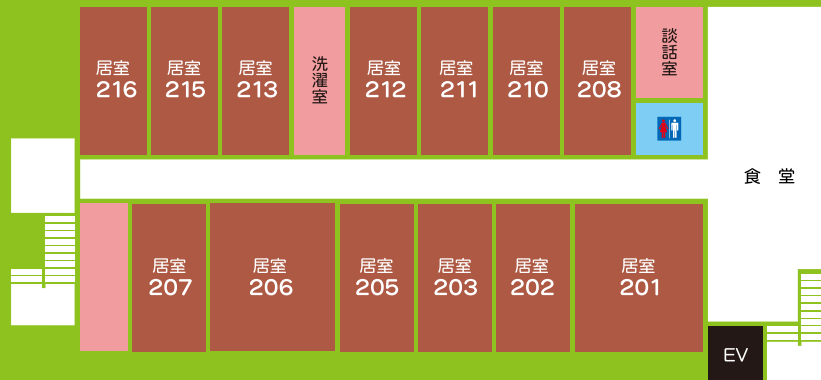

指定訪問入浴介護事業所

豊園荘

ケアハウスファミリア

施設のごあんない

施設のごあんない

ケアハウス ファミリア

4階

3階

2階

1階

施設のごあんない

デイサービスセンター 豊園荘