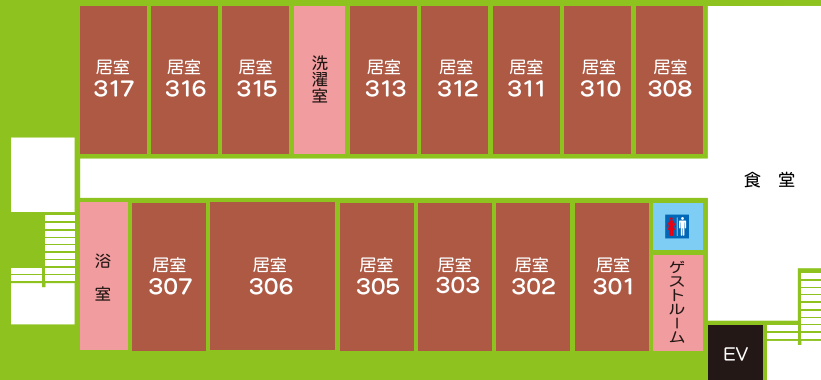

指定訪問入浴介護事業所

豊園荘

ケアハウスファミリア

施設のごあんない

施設のごあんない

ケアハウス ファミリア

4階

3階

2階

1階

施設のごあんない

デイサービスセンター 豊園荘